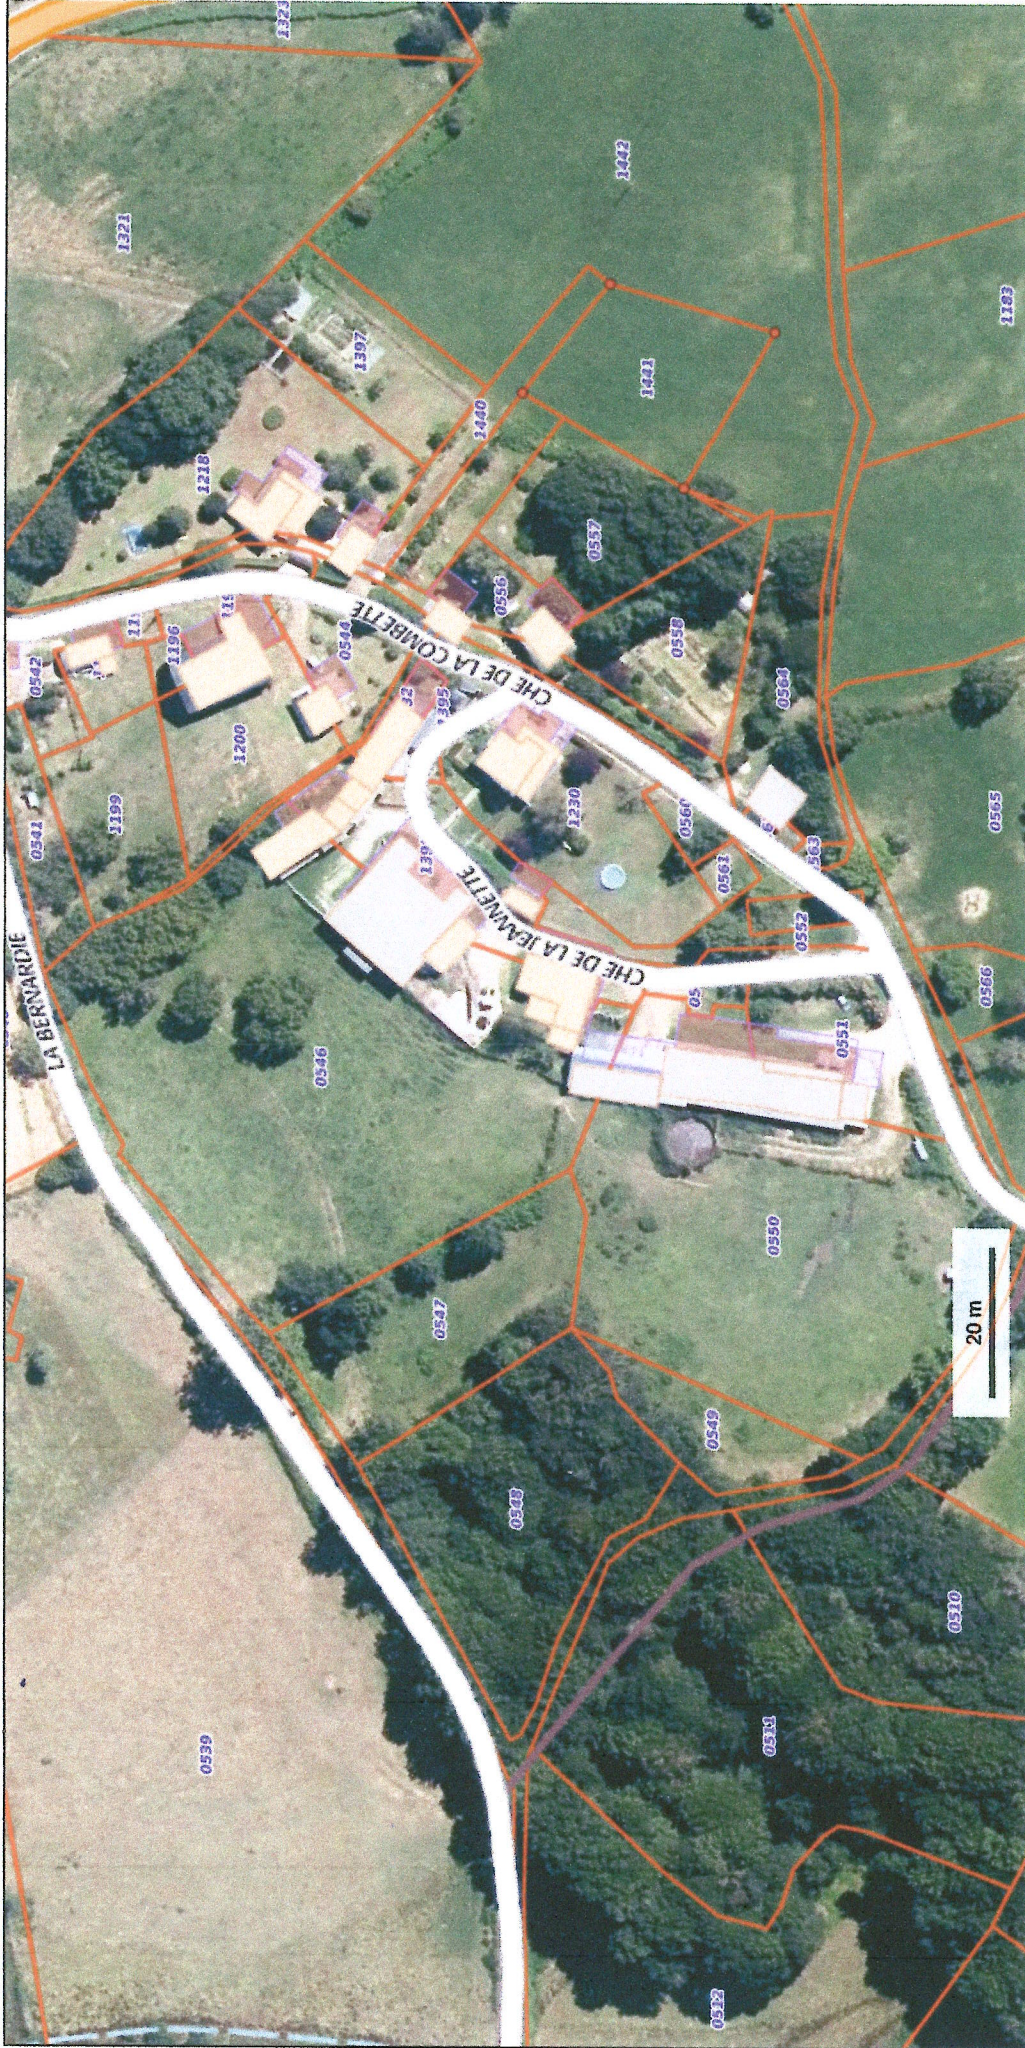

n° vedrène ohure

Annexe 2

© IGN 2023 - www.geoportail.gouv.fr/mentions-legales

Longitude : 1° 49' 13" E
Latitude : 45° 26' 00" N